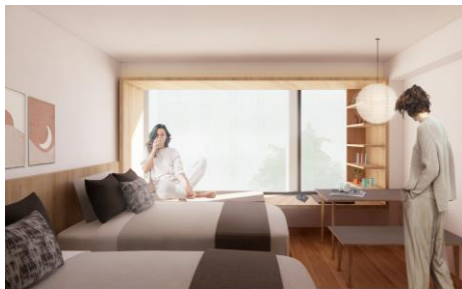

### 2 客室イメージ

ツインルームイメージ

フォースルームイメージ

##### 自宅にいるような居住性とホテルならではの快適性・機能性を追求いたします

全56室のゲストルームは全室浴室・トイレ・洗面台がそれぞれ独立した造りとなっており、増加傾向にあるインバウンドや、ファミリー層、グループ旅行等のニーズに適した54㎡の広々としたフォースルームを設置。既存ホテルでは対応できなかった新しい需要を創造いたします。

ビジネスや観光のロングステイにも最適な新しいかたちのホテルが誕生いたします。