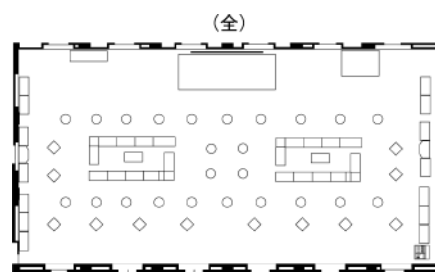

「千代」ビュッフェスタイル