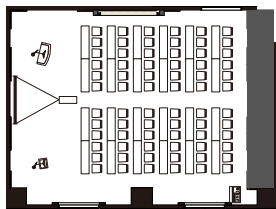

## BANQUET ROOM FUYOH

「芙蓉」スクールスタイル

「芙蓉」会食スタイル

「芙蓉」スクールスタイル

「芙蓉」会食スタイル

## BANQUET ROOM HAGI

「萩」会食スタイル

「萩」分割使用例

「萩」スクールスタイル

室名 Room name	会場の広さ Floor space			収容人数 Capacity			
	面積 (㎡)	坪数	天井高 (m)	ディナー Dinner	ビュッフェ Buffet	スクール School	シアター Theater
千代 (全室) SENDAI	1,000	303	7	550	1,000	600	1,000
千代 (東南) SENDAI East-South	670	203	7	320	450	400	800
千代 (南西) SENDAI South-West	670	203	7	320	450	400	800
千代 (東) SENDAI East	330	100	7	160	200	200	320
千代 (南) SENDAI South	340	103	7	160	200	200	320
千代 (西) SENDAI West	330	100	7	160	200	200	320
芙蓉 FUYO	140	42.4	3	60	70	72	145
萩 (全室) HAGI	91	27.7	2.8	40	40	42	70
萩 (東) HAGI East	47	14.2	2.8	16	—	—	—
萩 (西) HAGI West	44	13.3	2.8	16	—	—	—