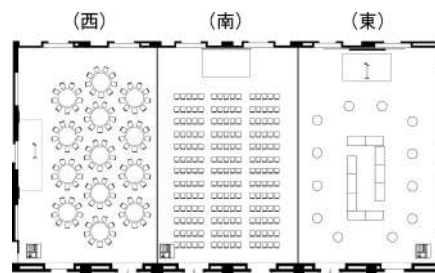

### 鮮烈なステージは 巡りあいとコミュニケーションをより深めて。

広さ 1,000 m<sup>2</sup>の規模を誇る、ゆったりとした大宴会場は、国際的な催しにもご利用いただけるコンベンションホールです。レセプションや記念パーティー、同窓会など 1,000 名様以上のお集まりにも対応可能です。お集まりに趣向を添える最先端の照明設備や音響・照明機能を完備して、よりご要望に添ったバンケットスタイルをお楽しみいただけます。

## BANQUET ROOM HAGI

「萩」会食スタイル

「萩」分割使用例

「萩」スクールスタイル

室名 Room name	会場の広さ Floor space			収容人数 Capacity			
	面積 (㎡)	坪数	天井高 (m)	ディナー Dinner	ビュッフェ Buffet	スクール School	シアター Theater
千代 (全室) SENDAI	1,000	303	7	550	1,000	600	1,000
千代 (東南) SENDAI East-South	670	203	7	320	450	400	800
千代 (南西) SENDAI South-West	670	203	7	320	450	400	800
千代 (東) SENDAI East	330	100	7	160	200	200	320
千代 (南) SENDAI South	340	103	7	160	200	200	320
千代 (西) SENDAI West	330	100	7	160	200	200	320
芙蓉 FUYO	140	42.4	3	60	70	72	145
萩 (全室) HAGI	91	27.7	2.8	40	40	42	70
萩 (東) HAGI East	47	14.2	2.8	16	—	—	—
萩 (西) HAGI West	44	13.3	2.8	16	—	—	—