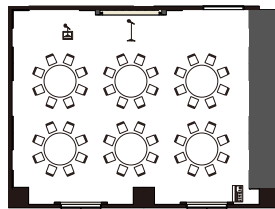

## BANQUET ROOM FUYOH

「芙蓉」スクールスタイル

「芙蓉」会食スタイル

「芙蓉」スクールスタイル

「芙蓉」会食スタイル

## BANQUET ROOM HAGI

「萩」会食スタイル

「萩」分割使用例

「萩」スクールスタイル

室名 Room name	会場の広さ Floor space			収容人数 Capacity			
	面積 (㎡)	坪数	天井高 (m)	ディナー Dinner	ビュッフェ Buffet	スクール School	シアター Theater
千代 (全室) SENDAI	1,000	303	7	550	1,000	600	1,000
千代 (東南) SENDAI East-South	670	203	7	320	450	400	800
千代 (南西) SENDAI South-West	670	203	7	320	450	400	800
千代 (東) SENDAI East	330	100	7	160	200	200	320
千代 (南) SENDAI South	340	103	7	160	200	200	320
千代 (西) SENDAI West	330	100	7	160	200	200	320
芙蓉 FUYO	140	42.4	3	60	70	72	145
萩 (全室) HAGI	91	27.7	2.8	40	40	42	70
萩 (東) HAGI East	47	14.2	2.8	16	—	—	—
萩 (西) HAGI West	44	13.3	2.8	16	—	—	—