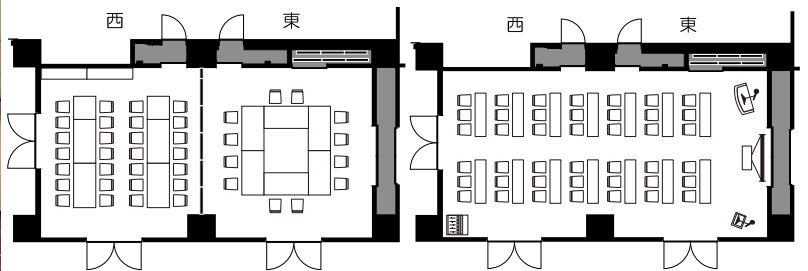

## BANQUET ROOM FUYOH

「芙蓉」スクールスタイル

「芙蓉」会食スタイル

「芙蓉」スクールスタイル

「芙蓉」会食スタイル

## BANQUET ROOM HAGI

「萩」会食スタイル

「萩」分割使用例

「萩」スクールスタイル

室名 Room name	会場の広さ Floor space			収容人数 Capacity			
	面積 (㎡)	坪数	天井高 (m)	ディナー Dinner	ビュッフェ Buffet	スクール School	シアター Theater
千代 (全室) SENDAI	1,000	303	7	550	1,000	600	1,000
千代 (東南) SENDAI East-South	670	203	7	320	450	400	800
千代 (南西) SENDAI South-West	670	203	7	320	450	400	800
千代 (東) SENDAI East	330	100	7	160	200	200	320
千代 (南) SENDAI South	340	103	7	160	200	200	320
千代 (西) SENDAI West	330	100	7	160	200	200	320
芙蓉 FUYO	140	42.4	3	60	70	72	145
萩 (全室) HAGI	91	27.7	2.8	40	40	42	70
萩 (東) HAGI East	47	14.2	2.8	16	—	—	—
萩 (西) HAGI West	44	13.3	2.8	16	—	—	—