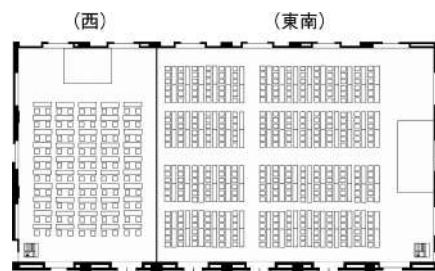

「千代」スクールスタイル