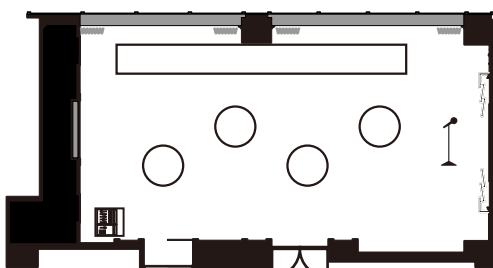

「ラ・ボージュ」ビュッフェスタイル