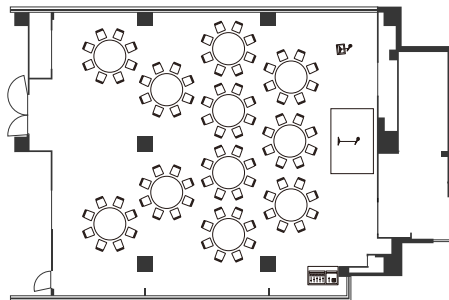

## スカイホール 銀河 BANQUET ROOM SKY HALL GINGA

「銀河」会食スタイル

仙台を見わたす「銀河」の眺望、華やかさを引きたてる夜景。  
ここに、最高の出会いと密度の高い時間があります。

最上階には、最高の眺望に包まれた2つのバンケットスペースを用意いたしました。  
ふりそそぐ光の下、自然と街並が織り成す美しさと、宝石を散りばめたような夜景をお楽しみいただけます。  
キャンドルライトに包まれたセレモニーなど、華やかな彩りの中で、満ち足りた時間をお過ごしください。

「Sky Hall 銀河」ビュッフェスタイル

「Sky Hall 銀河」会食スタイル

	室名 Room name	会場の広さ Floor space			収容人数 Capacity			
		面積 (㎡)	坪数	天井高 (m)	ディナー Dinner	ビュッフェ Buffet	スクール School	シアター Theater
21F	スカイホール銀河 SkyHall GINGA	292	88.5	3.4	100	150	100	200
	ラ・ボーヌ La Beaune	90	27.3	2.8	40	50	42	70