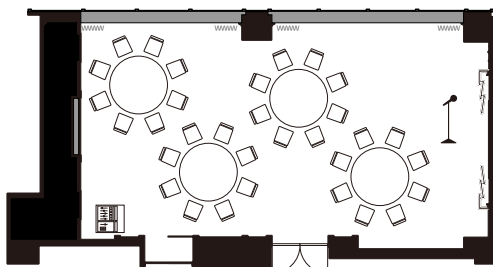

「ラ・ボージュ」会食スタイル