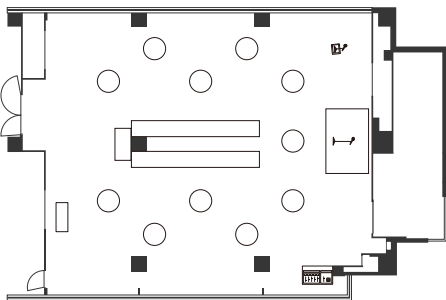

## スカイホール 銀河 BANQUET ROOM SKY HALL GINGA

「銀河」会食スタイル

仙台を見わたす「銀河」の眺望、華やかさを引きたてる夜景。  
ここに、最高の出会いと密度の高い時間があります。

最上階には、最高の眺望に包まれた2つのバンケットスペースを用意いたしました。  
ふりそそぐ光の下、自然と街並が織り成す美しさと、宝石を散りばめたような夜景をお楽しみいただけます。  
キャンドルライトに包まれたセレモニーなど、華やかな彩りの中で、満ち足りた時間をお過ごしください。

「Sky Hall 銀河」ビュッフェスタイル

「Sky Hall 銀河」会食スタイル

	室名 Room name	会場の広さ Floor space			収容人数 Capacity			
		面積 (㎡)	坪数	天井高 (m)	ディナー Dinner	ビュッフェ Buffet	スクール School	シアター Theater
21F	スカイホール銀河 SkyHall GINGA	292	88.5	3.4	100	150	100	200
	ラ・ボーヌ La Beaune	90	27.3	2.8	40	50	42	70