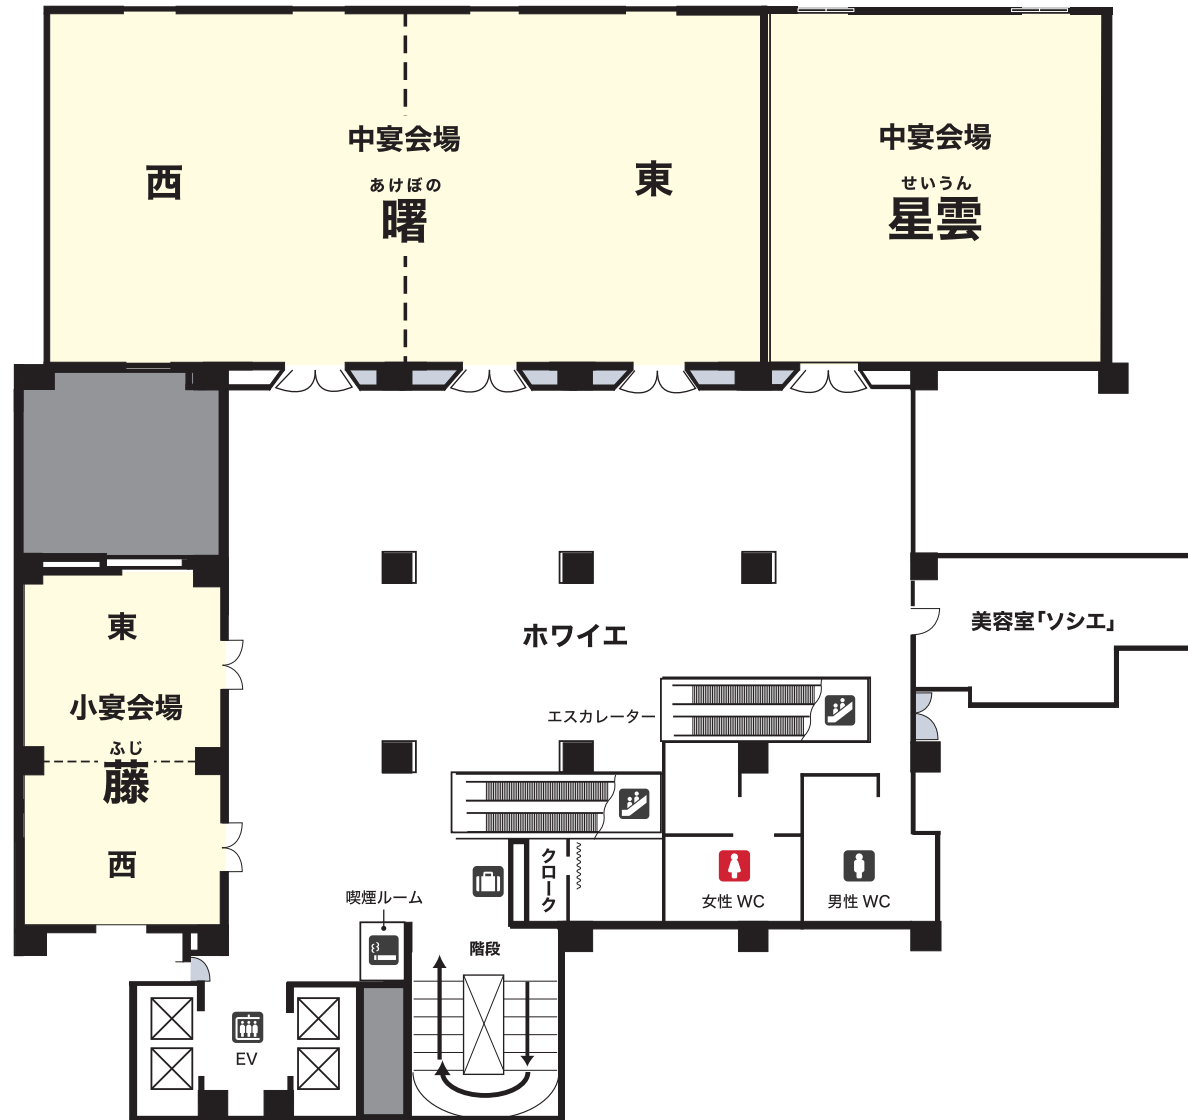

**HOTEL
METROPOLITAN**

SENDAI JR-EAST

FLOOR MAP

21F

- 女性用トイレ
- 男性用トイレ
- 多目的トイレ
- レストラン&バー
- エレベーター
- エスカレーター
- 喫煙ルーム
- クローク

**HOTEL
METROPOLITAN**

SENDAI JR-EAST

FLOOR MAP

5F

-  女性用トイレ
-  男性用トイレ
-  多目的トイレ
-  レストラン&バー
-  エレベーター
-  エスカレーター
-  喫煙ルーム
-  クローク

**HOTEL
METROPOLITAN**

SENDAI JR-EAST

FLOOR MAP

4F

-  女性用トイレ
-  男性用トイレ
-  多目的トイレ
-  レストラン&バー
-  エレベーター
-  エスカレーター
-  喫煙ルーム
-  クローク

**HOTEL
METROPOLITAN**

SENDAI JR-EAST

FLOOR MAP

3F

-  女性用トイレ
-  男性用トイレ
-  多目的トイレ
-  レストラン&バー
-  エレベーター
-  エスカレーター
-  喫煙ルーム
-  クローク