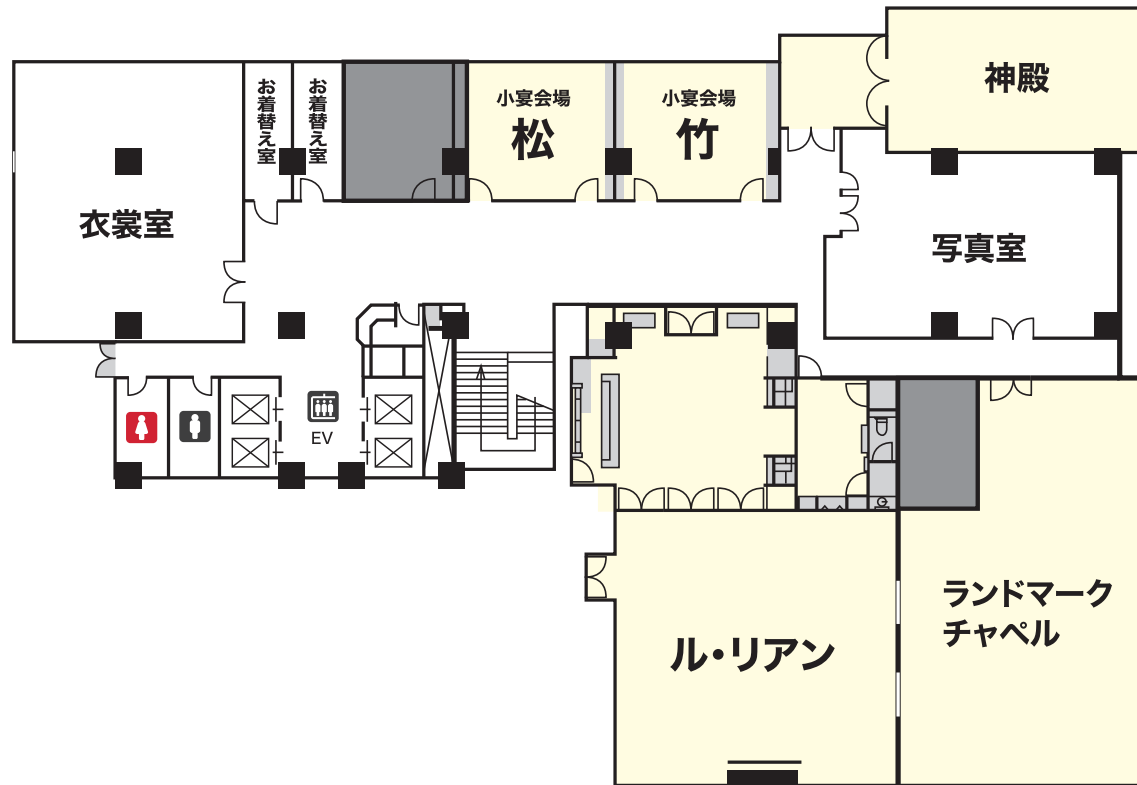

**HOTEL
METROPOLITAN**

SENDAI JR-EAST

FLOOR MAP

21F

- 女性用トイレ
- 男性用トイレ
- 多目的トイレ
- レストラン&バー
- エレベーター
- エスカレーター
- 喫煙ルーム
- クローク

**HOTEL
METROPOLITAN**

SENDAI JR-EAST

FLOOR MAP

5F

-  女性用トイレ
-  男性用トイレ
-  多目的トイレ
-  レストラン&バー
-  エレベーター
-  エスカレーター
-  喫煙ルーム
-  クローク

**HOTEL
METROPOLITAN**

SENDAI JR-EAST

FLOOR MAP

4F

-  女性用トイレ
-  男性用トイレ
-  多目的トイレ
-  レストラン&バー
-  エレベーター
-  エスカレーター
-  喫煙ルーム
-  クローク

**HOTEL
METROPOLITAN**

SENDAI JR-EAST

FLOOR MAP

3F

-  女性用トイレ
-  男性用トイレ
-  多目的トイレ
-  レストラン&バー
-  エレベーター
-  エスカレーター
-  喫煙ルーム
-  クローク