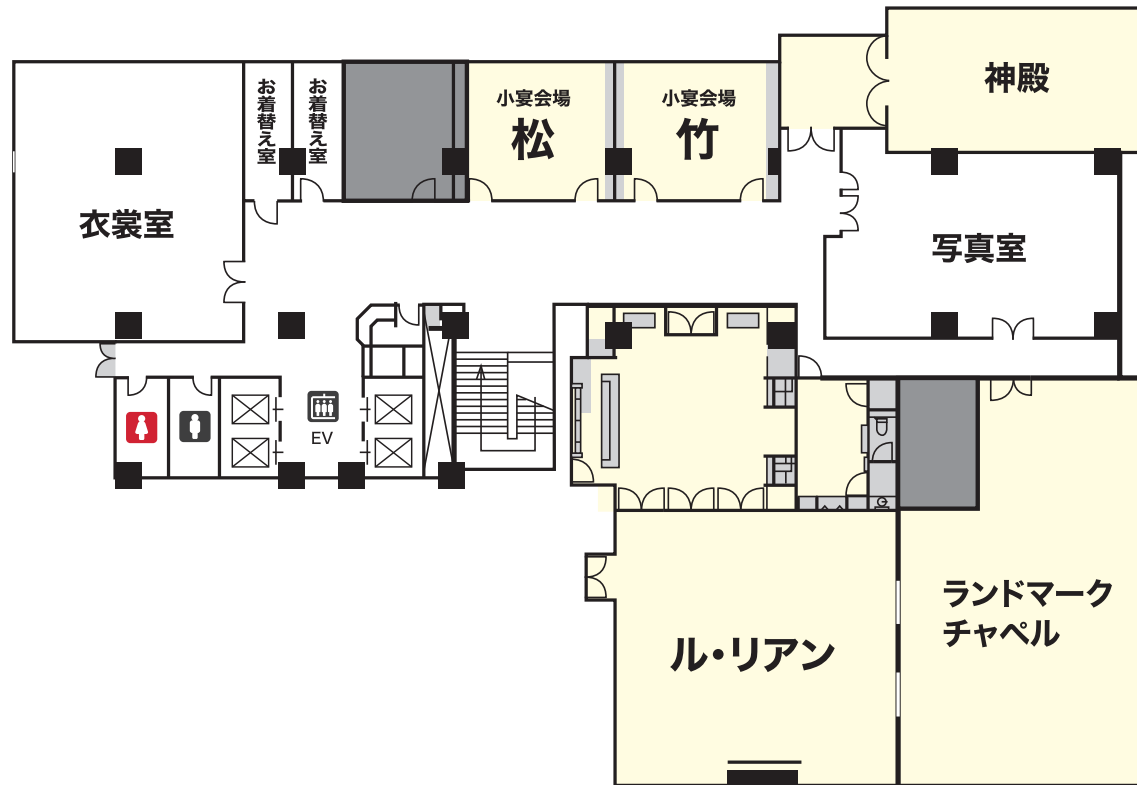

**HOTEL
METROPOLITAN**

SENDAI JR-EAST

FLOOR MAP

5F

- 女性用トイレ
- 男性用トイレ
- 多目的トイレ
- レストラン&バー
- エレベーター
- エスカレーター
- 喫煙ルーム
- クローク