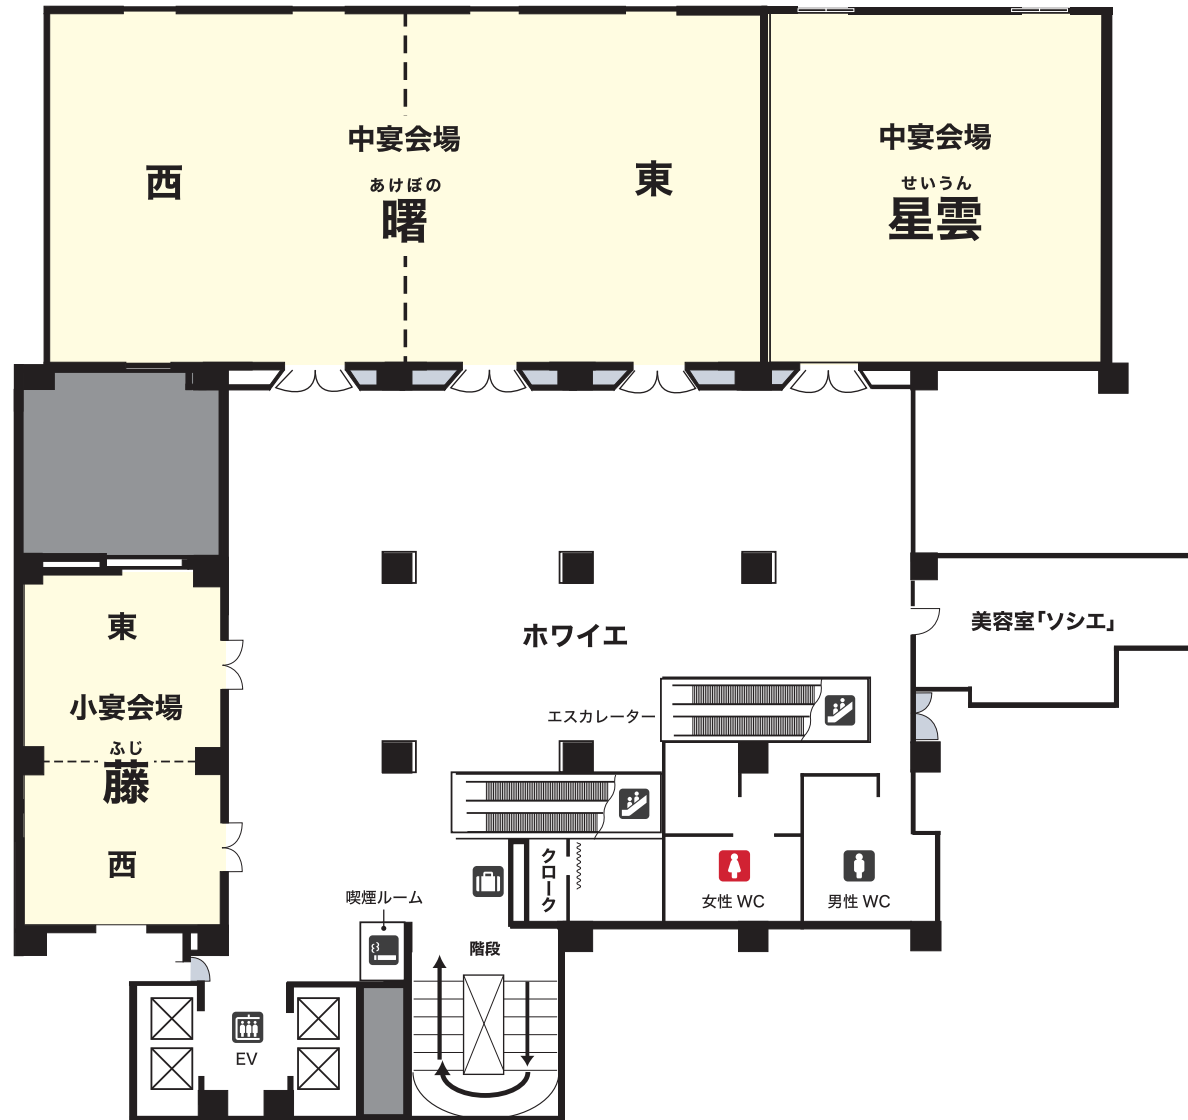

**HOTEL  
METROPOLITAN**

SENDAI JR-EAST

# FLOOR MAP

## 3F

- 女性用トイレ
- 男性用トイレ
- 多目的トイレ
- レストラン&バー
- エレベーター
- エスカレーター
- 喫煙ルーム
- クローク